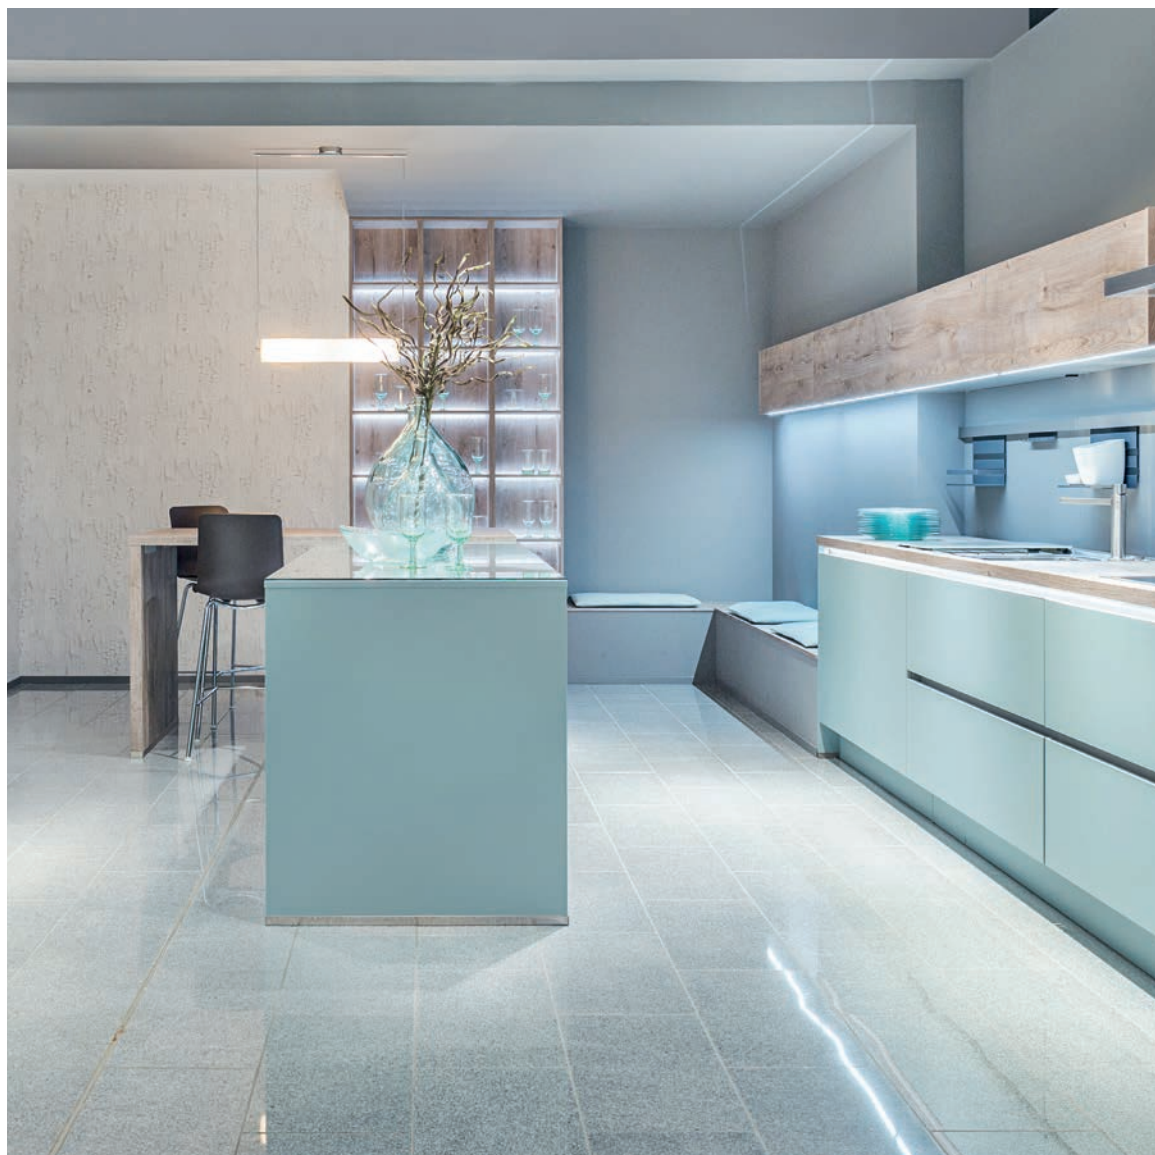

FANTAZYJNE POŁĄCZENIE W DOBRYM STYLU

Połączenie dwóch rodzajów frontów nadaje kuchni charakter. Blaty oraz zabudowa posiadają to samo wykończenie co część frontów szafek, sprawia to, że ta aranżacja jest kompletna i spójna.