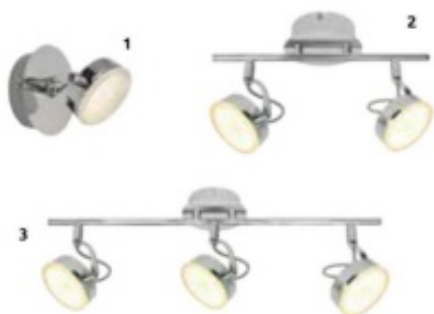

Lampa Qualle

kolor czarny z przewodem biało-czarnym
wym. 180x360x360cm,
5xE27 60W *

~~209,-~~
149,-

Kinkiet ~~59,99~~ 44,99
wym. 20x10x19 cm, 1xE27 60W *
Lampa wisząca ~~49,99~~ 42,99
wym. 180x360x360 cm, 1xE27 60W *
Lampa wisząca ~~89,99~~ 199,-
wym. 180x360x360 cm, 7xE27 60W *

Lampa wisząca Stars

różne kolory
wym. 40x90 cm
1xE27 40W *

~~119,-~~
99,99

Lampa wisząca Kama

wym. 50x28x130cm,
1xE27 60W *
klosz szklany przezroczysty, przewód czarny, wykończenie chrom

~~219,-~~
149,-

Spot Nero

wykonany z aluminium,
kolor czarny
wym. 18x9,6x12,5 cm
2xGU10 50W *

~~139,-~~
89,99

Plafon Xian

kolor chrom
wym. 60,5x15,4 cm,
LED 3x6W 2234lm/4000K **

~~299,-~~
189,-

Spot Reto

kolor chrom

~~89,99~~
59,99

1. wym. 9x8x13cm,
LED 1x5,5W **
2. wym. 30x4,5x13cm,
LED 2x5,5W ** ~~469,-~~ 129,-
3. wym. 48x5x13cm,
LED 3x5,5W ** ~~239,-~~ 179,-

Spot Techno

kolor biały z elementami chromu

1. wym. 10x12x18,5cm,
1xGU10 50W *
2. wym. 28x12x18,5cm,
2xGU10 50W * ~~69,99~~ 59,99
3. wym. 41x12x18,5cm,
3xGU10 50W * ~~499,-~~ 99,99
4. wym. 26x23x18,5cm,
4xGU10 50W * ~~499,-~~ 119,-

Lampka biurkowa Rex

wys. 52cm, E27 25W *,
kolory: czerwony,
fioletowy, niebieski,
czarny, biały

~~59,99~~
29,99

Lampka biurkowa Laroa

wym. 45x6,5x27,5cm,
LED 4,5W 550lm
4000K**

~~119,-~~
89,99

Lampa stołowa Elfi

kolor różowy
wym. 50x15x37 cm,
1xE27 25W *

Lampa podłogowa
wym. 147x24,5x59cm,
1xE27 40W * cena ~~269,-~~ 189,-

~~169,-~~
109,-

Lampa stołowa Elina

kolor biały z eL drewna
wym. 52x25x15 cm,
1xE27 40W *

~~169,-~~
94,99

Źródła światła LED

Kl. En. A+
1. GU10 5W COB,
400lm/3000K
2. E27, 7W,
500lm/3000K
5 letnia gwarancja
24,99 11,99

~~13,99~~
7,99

Lampka biurkowa Belize

kolor biały z el. srebrnymi
wys. 45cm, LED 5W
300lm/4000K **
funkcja ściemniania

~~129,-~~
79,99

Lampa biurkowa Tarron